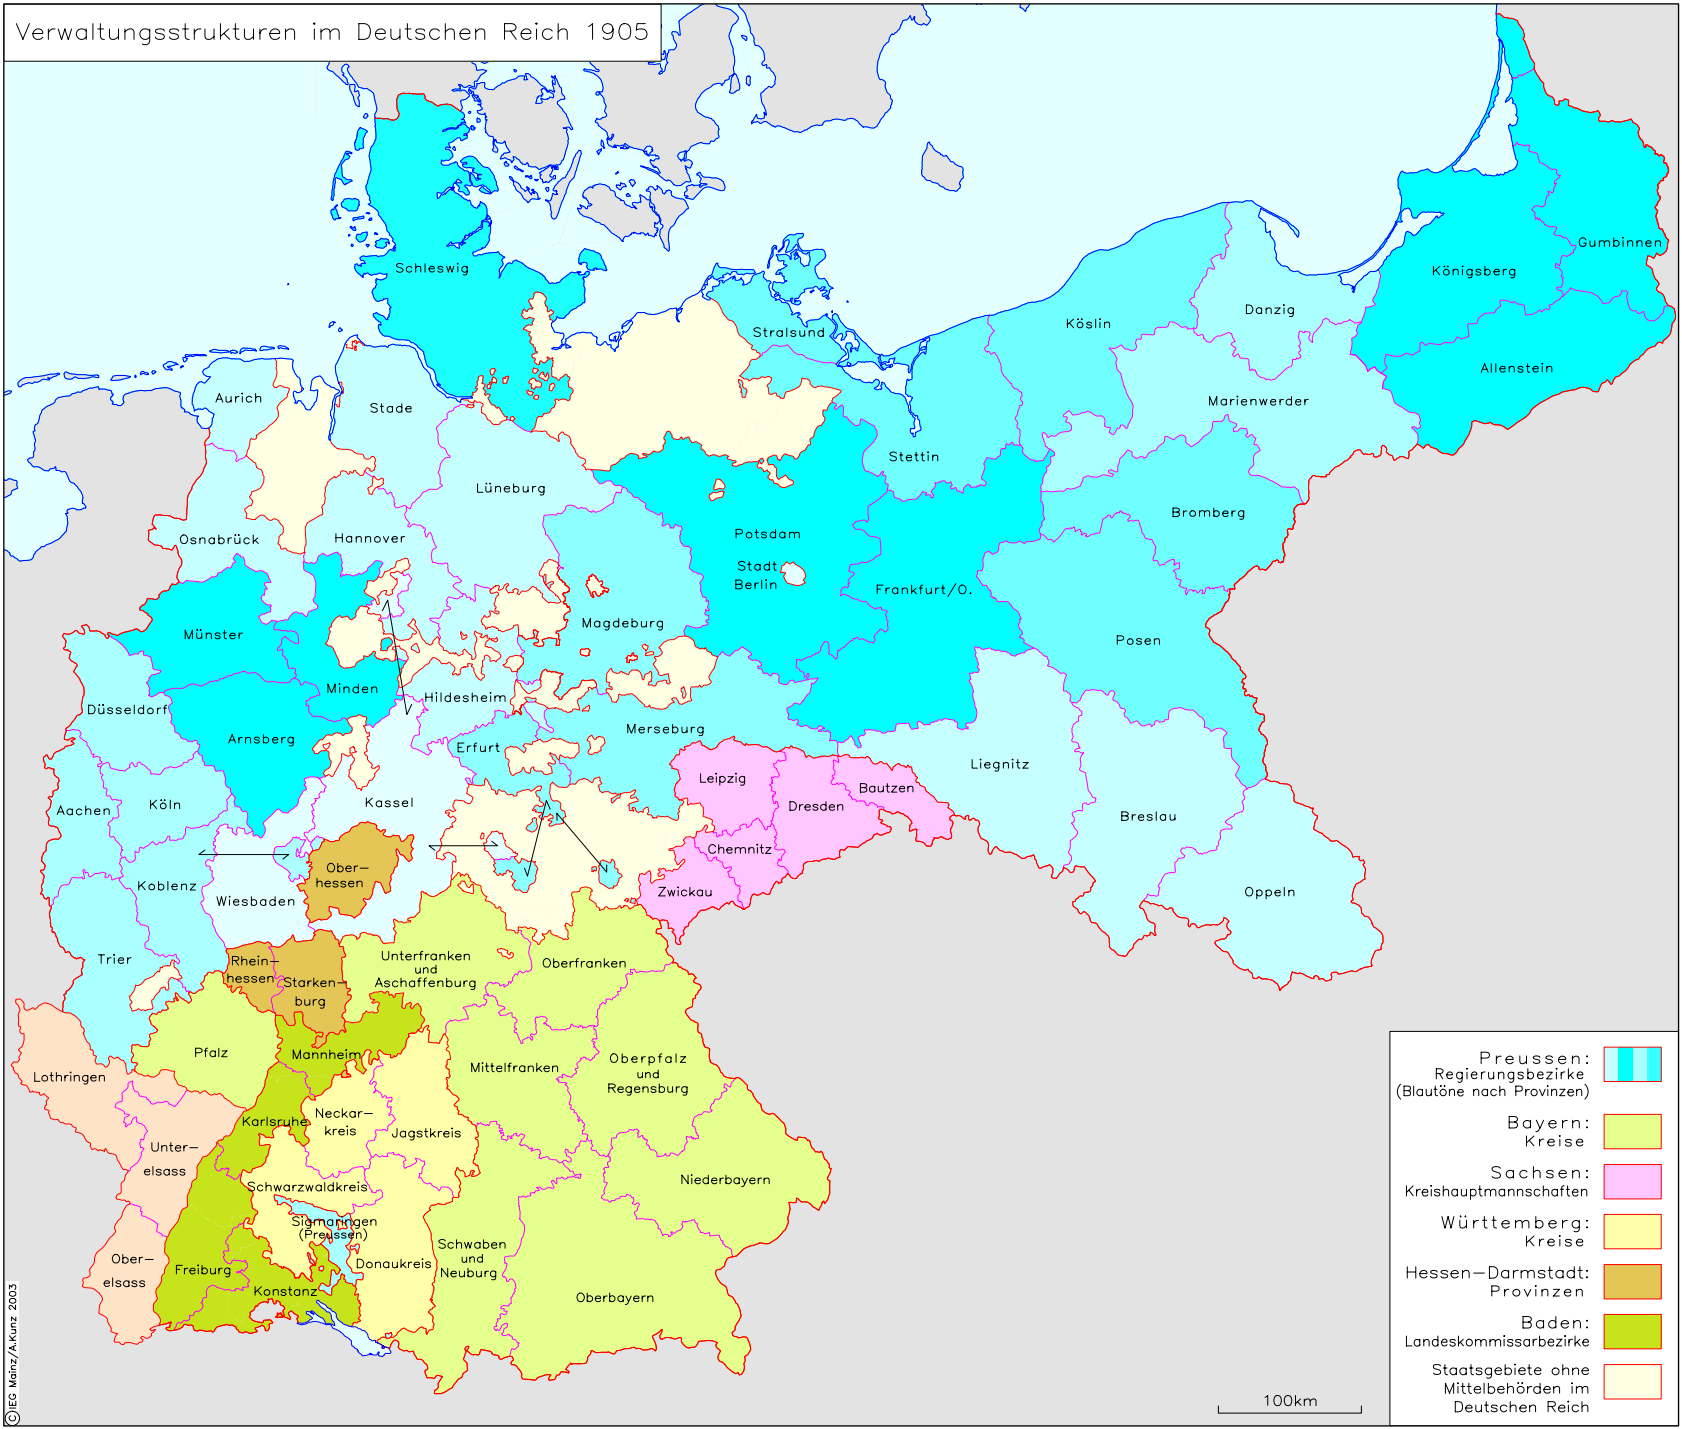

# Verwaltungsstrukturen im Deutschen Reich 1905

Preussen: Regierungsbezirke (Blautöne nach Provinzen)	
Bayern: Kreise	
Sachsen: Kreishauptmannschaften	
Württemberg: Kreise	
Hessen-Darmstadt: Provinzen	
Baden: Landeskommissarbezirke	
Staatsgebiete ohne Mittelbehörden im Deutschen Reich	

100km