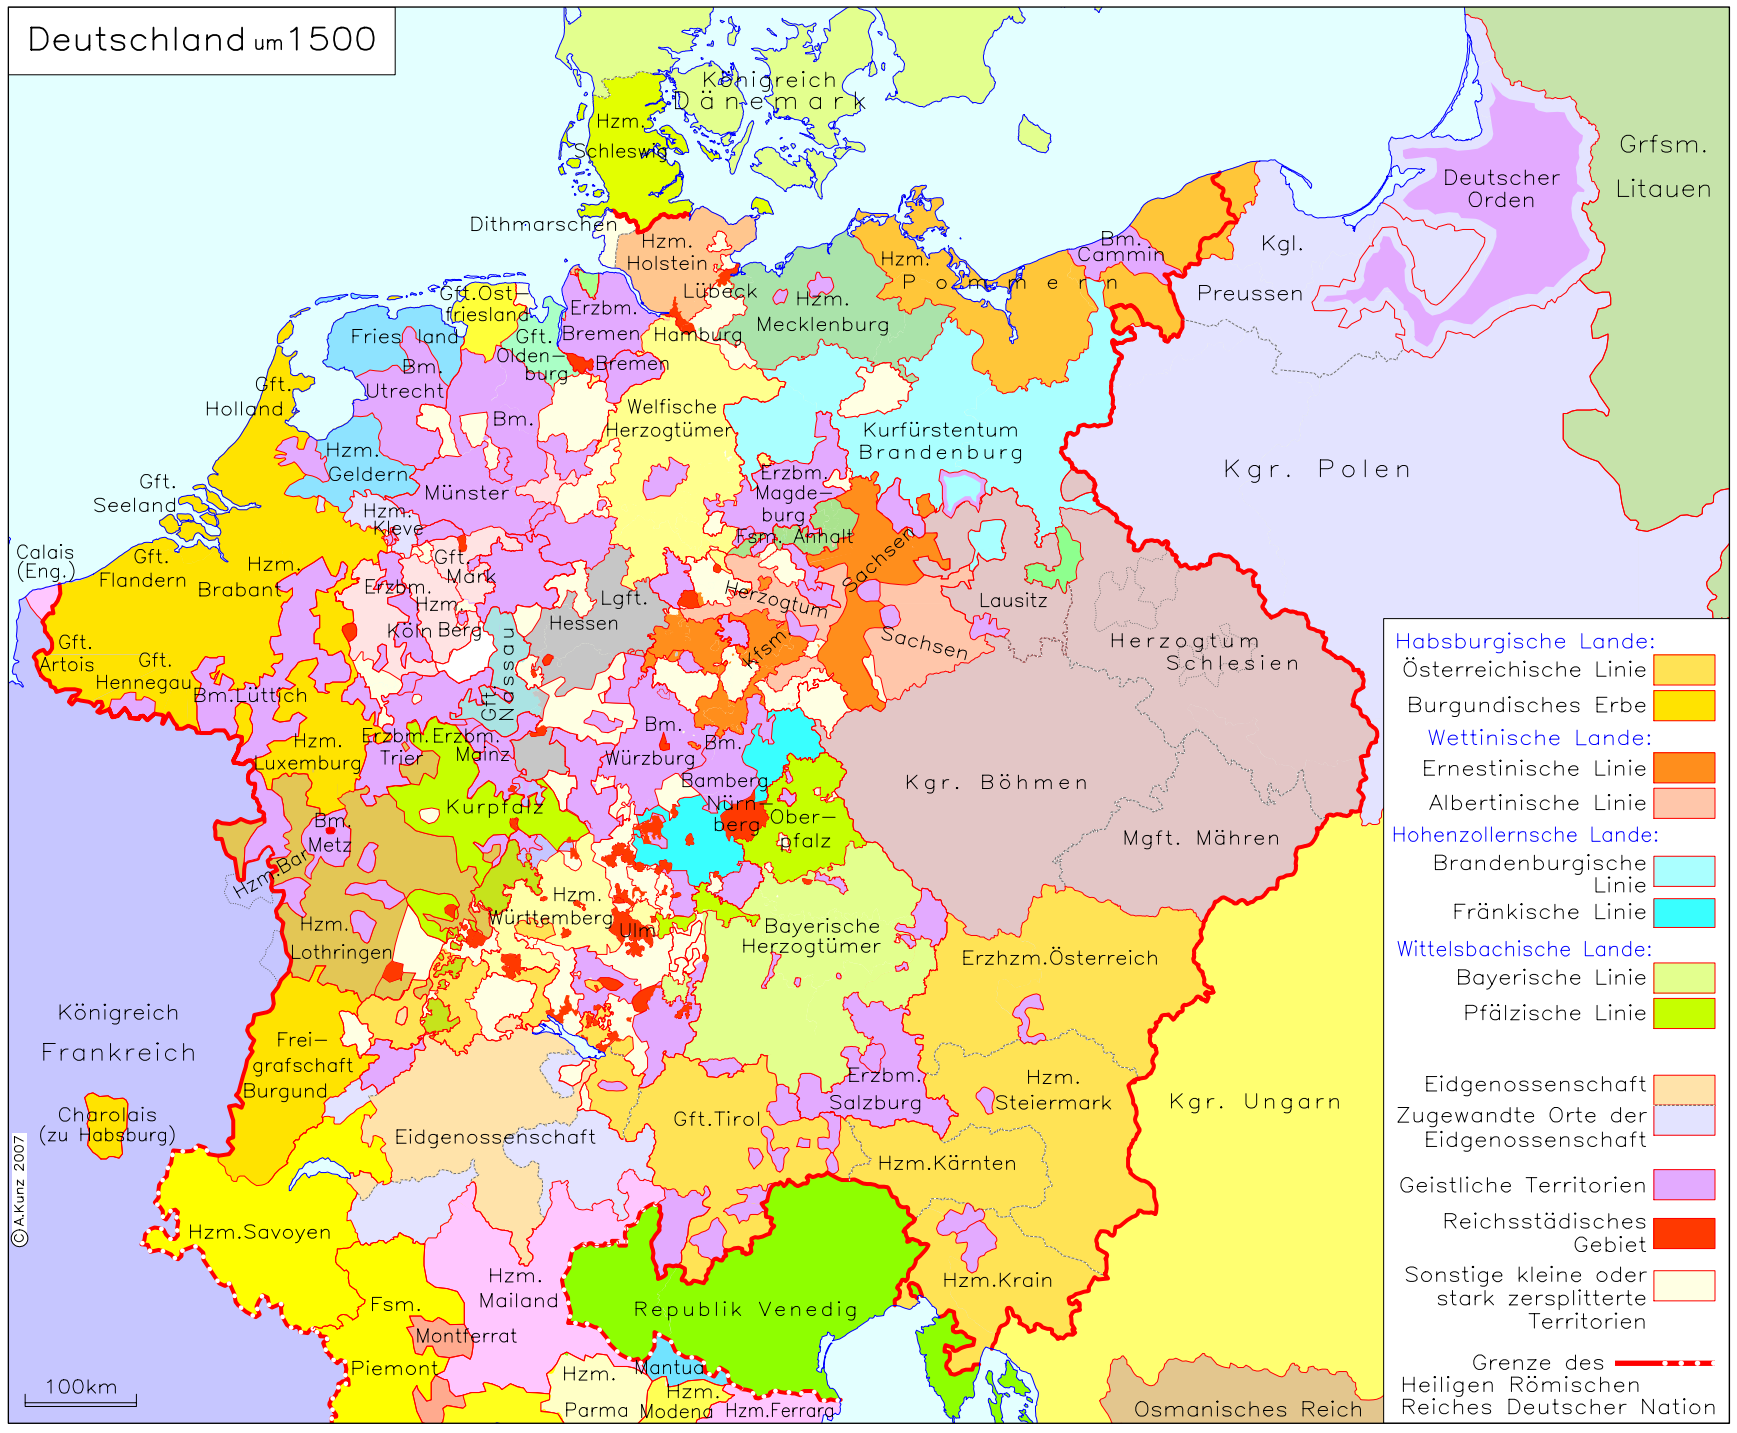

# Deutschland um 1500

- Habsburgische Lande:**
- Österreichische Linie
- Burgundisches Erbe
- Wettinische Lande:**
- Ernestinische Linie
- Albertinische Linie
- Hohenzollernsche Lande:**
- Brandenburgische Linie
- Fränkische Linie
- Wittelsbachische Lande:**
- Bayerische Linie
- Pfälzische Linie
  
- Eidgenossenschaft
- Zugewandte Orte der Eidgenossenschaft
- Geistliche Territorien
- Reichsstädtisches Gebiet
- Sonstige kleine oder stark zersplitterte Territorien
  
- Grenze des Heiligen Römischen Reiches Deutscher Nation

100km

© A. Kunz 2007