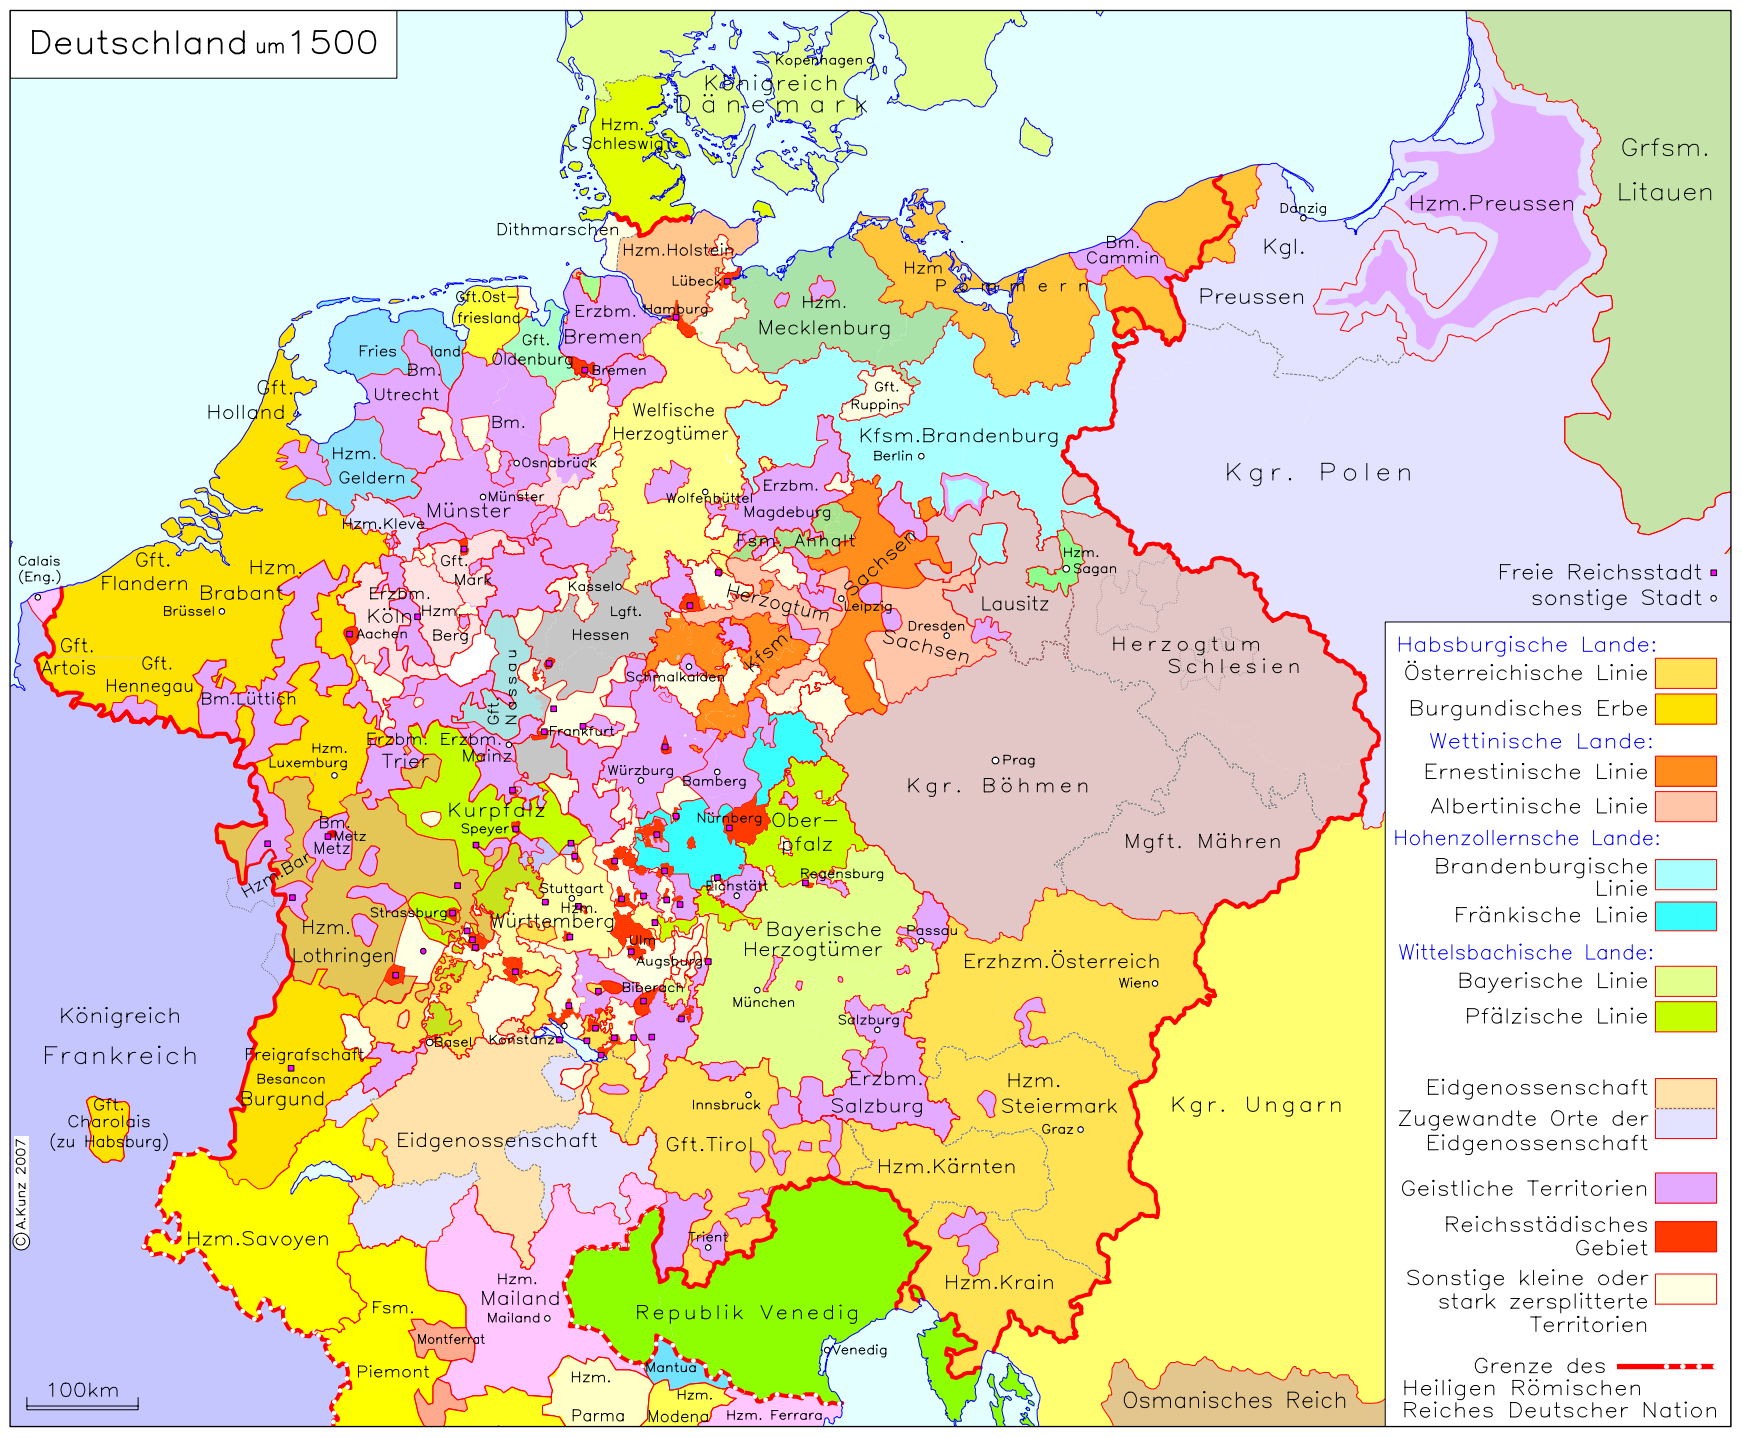

# Deutschland um 1500

- Habsburgische Lande:**
- Österreichische Linie
  - Burgundisches Erbe
- Wettinische Lande:**
- Ernestinische Linie
  - Albertinische Linie
- Hohenzollernsche Lande:**
- Brandenburgische Linie
  - Fränkische Linie
- Wittelsbachische Lande:**
- Bayerische Linie
  - Pfälzische Linie
- Other Territories:**
- Eidgenossenschaft
  - Zugewandte Orte der Eidgenossenschaft
  - Geistliche Territorien
  - Reichsstädtisches Gebiet
  - Sonstige kleine oder stark zersplitterte Territorien
- Other Symbols:**
- Freie Reichsstadt (square symbol)
  - sonstige Stadt (circle symbol)
- Other Symbols:**
- Grenze des Heiligen Römischen Reiches Deutscher Nation (red dashed line)

100km

© J.A. Kunz 2007