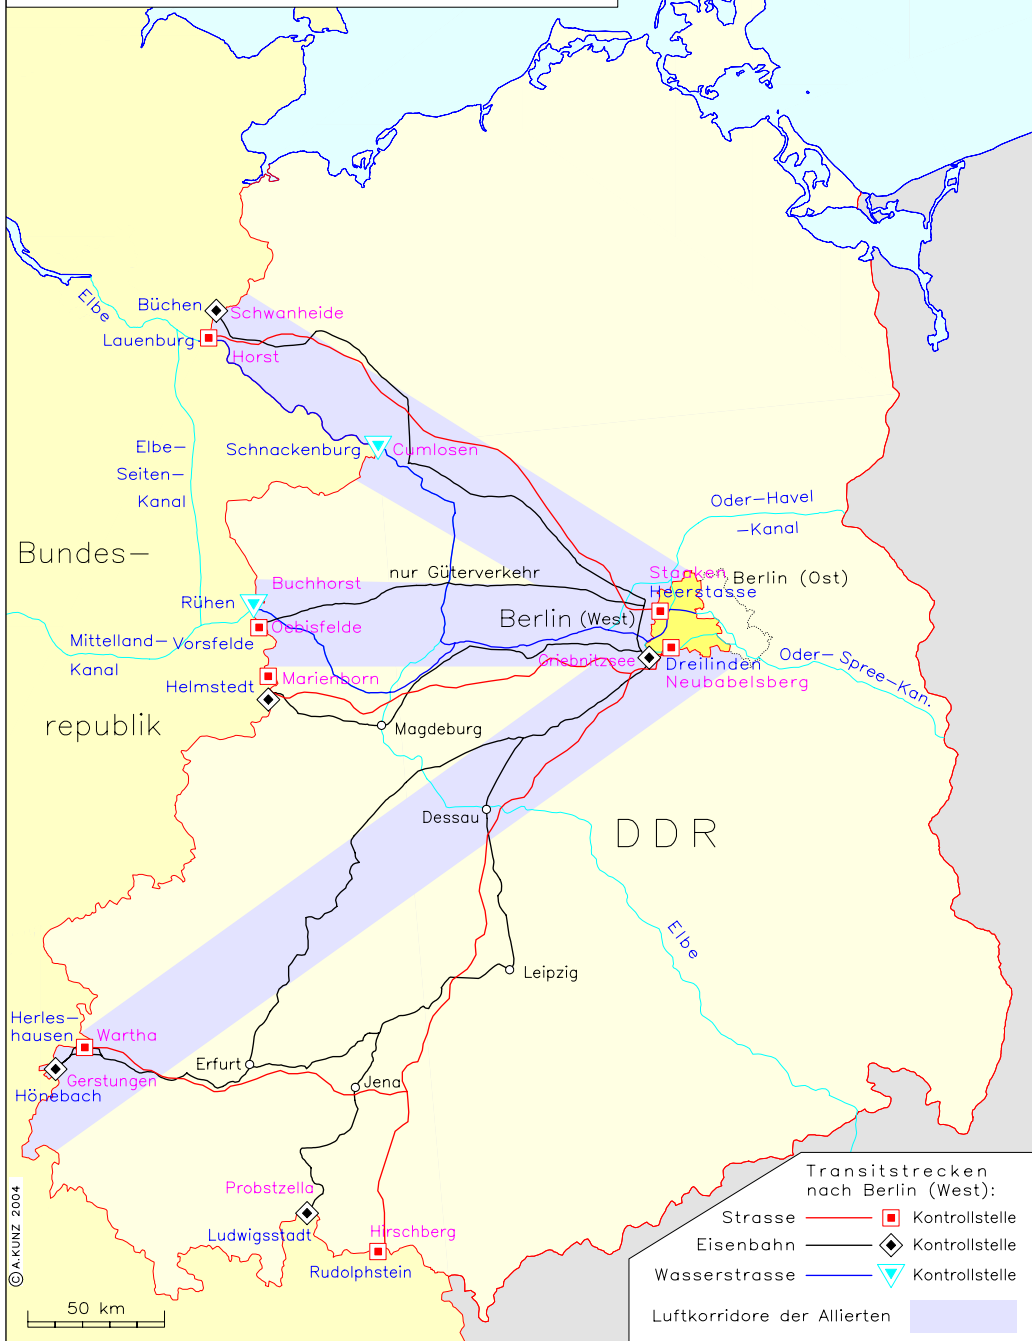

# Zugangswege nach Berlin (West) 1972

Transitstrecken nach Berlin (West):

- Strasse — ■ Kontrollstelle
- Eisenbahn — ◆ Kontrollstelle
- Wasserstrasse — ▼ Kontrollstelle
- Luftkorridore der Alliierten